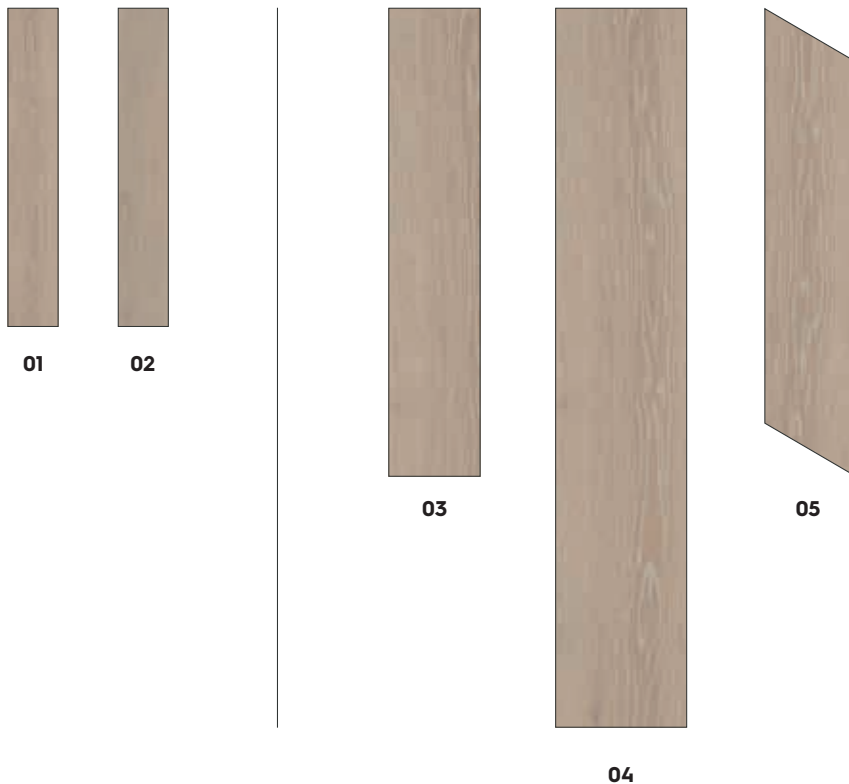

Formate

Wenn es um Parkett mit Mustern geht, geht es auch immer um das Spiel mit Formaten und Formen. Für die größtmögliche Flexibilität bietet BOEN Ihnen eine große Auswahl an 2-Schicht und 3-Schicht Parkettböden an.

2-Schicht Parkettböden

- **01** TRAFFIC
  12,5 x 70 x 470 MM
- **02** PRESTIGE
  10 x 70 x 470 MM

3-Schicht Parkettböden

- **03** FISCHGRÄT CLICK
  14 x 138 x 690 MM
- **04** FISCHGRÄT CLICK CASTLE
  14 x 209 x 1045 MM
- **05** CHEVRON
  14 X 138 X 611 MM